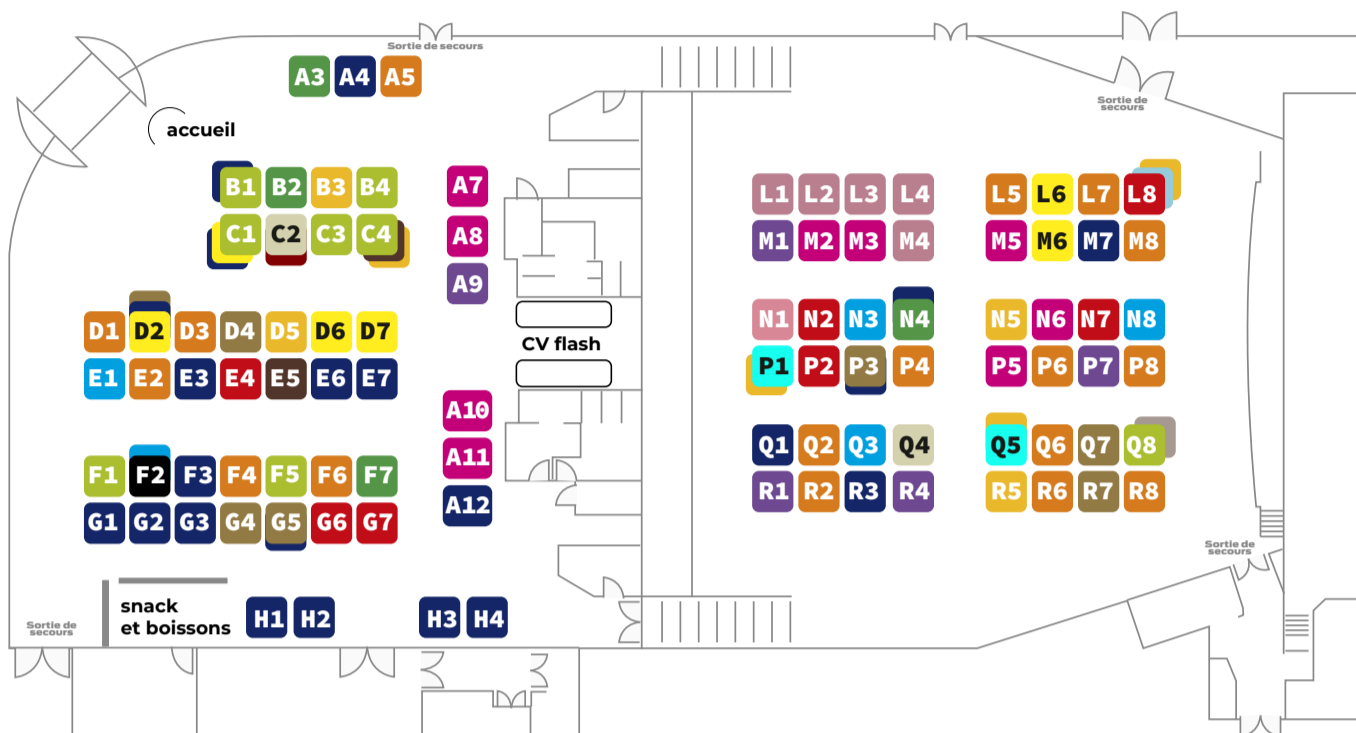

Plan du salon ^{LES} 4h DE L'EMPLOI

SALON DE L'EMPLOI ET DE LA FORMATION PROFESSIONNELLE

POISSY
ville-poissy.fr

SERVICE INSERTION EMPLOI

LUNDI 9 OCTOBRE
FORUM ARMAND-PEUGEOT
45, RUE JEAN-PIERRE-TIMBAUD
PROCHE GARE - PARKING DE LA GARE
13H30-17H30
ENTRÉE GRATUITE